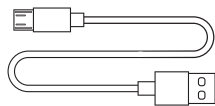

Με μια ματιά

Ακουστικά με οδηγούς 14mm
Δυνατό και καθαρό μπάσο

Δεύτερη μπαταρία για
μεγαλύτερη αυτονομία

Χειριστήριο με 3 πλήκτρα και
ενσωματωμένο μικρόφωνο

Θύρα φόρτισης

Οδηγίες
χρήσης

1 ζευγάρι
πτερύγια

Καλώδιο
φόρτισης
micro USB

Τεχνικά Χαρακτηριστικά

Έκδοση Bluetooth:	v5.0
Μπαταρία:	110mAh
Διάρκεια Φόρτισης:	≈ 2 ώρες
Διάρκεια Μπαταρίας:	έως 10 ώρες
Μέγεθος Καλωδίου:	66cm
Μέγεθος Καλωδίου USB:	50cm
Οδηγοί:	14mm
Ευαισθησία:	105dB ± 3dB
Αντίσταση:	32Ω
Απόκριση Συχνοτήτων:	20Hz-20KHz
Βάρος:	18g