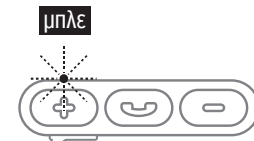

Συνδέστε

1

- Πιέστε παρατεταμένα το μεσαίο πλήκτρο (3") για να **ενεργοποιήσετε** (ή να απενεργοποιήσετε) τα ακουστικά.

- Ξεκινά αυτόματα η **διαδικασία σύζευξης** (Bluetooth pairing) με άλλη συσκευή.

2

- Η φωτεινή ένδειξη των ακουστικών αναβοσβήνει **κόκκινο-μπλε, εναλλάξ**.

3

- Ενεργοποιήστε** τη λειτουργία Bluetooth της συσκευής σας.
- Αναζητήστε τα ακουστικά με το όνομα **CRYSTAL AUDIO NB2**.

4

- Η φωτεινή ένδειξη των ακουστικών ανάβει **μπλε, σταθερά**.
- Η σύνδεση είναι επιτυχής.