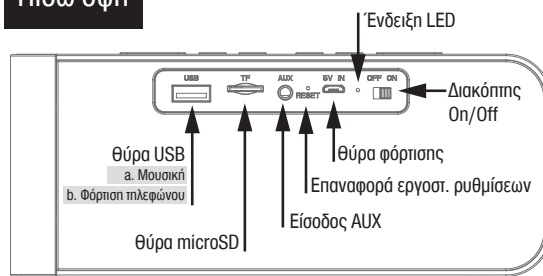

BTC2

Ρολόι - Ξυπνητήρι

Με μια ματιά

Τεχνικά Χαρακτηριστικά

Ισχύς:	10W (2x 5W)
Οδηγοί:	40mm
Αντίσταση:	3Ω
Ευαισθησία:	80dB
Απόκριση Συχνοτήτων:	80Hz-20KHz
Έκδοση/Εμβέλεια Bluetooth:	v4.2 / έως 10m
Θύρα Φόρτισης:	micro USB
Μπαταρία:	2200mAh
Διάρκεια Φόρτισης:	≈ 3 ώρες
Διαστάσεις:	190x78x52mm
Βάρος:	523g

Πίσω όψη