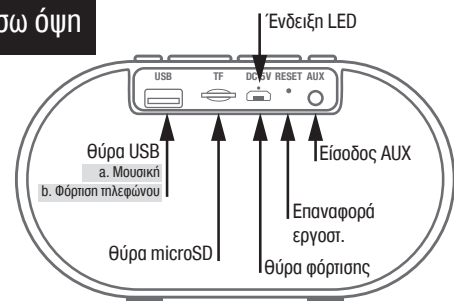

BTC1

Ρολόι - Ξυπνητήρι

Εγχειρίδιο Χρήστη

Με μια ματιά

Τεχνικά Χαρακτηριστικά

Ισχύς:	6W (2x 3W)
Οδηγός:	40mm
Αντίσταση:	3Ω
Ευαισθησία:	80dB
Απόκριση Συχνοτήτων:	120Hz-20KHz
Έκδοση/Εμβέλεια Bluetooth:	v4.2 / έως 10m
Θύρα Φόρτισης:	micro USB
Μπαταρία:	1500mAh
Διάρκεια Φόρτισης:	≈ 4 ώρες
Διαστάσεις:	152x84x50mm
Βάρος:	382g

Πίσω όψη

Περιεχόμενα

Ρολόι

1. 1 Πιέστε παρατεταμένα:
2. 2 Ρυθμίστε την ώρα:
3. 3 Πιέστε στιγμιαία:
4. 4 Ρυθμίστε τα λεπτά:
5. 5 Πιέστε παρατεταμένα για αποδοχή:

Ενώ βρίσκεστε στη λειτουργία του ρολογιού μπορείτε να ενεργοποιήσετε/απενεργοποιήσετε το Ξυπνητήρι πατώντας στιγμιαία το πλήκτρο ">".

Ξυπνητήρι

1. 1 Πιέστε στιγμιαία για ενεργοποίηση της λειτουργίας:
2. 2 Πιέστε παρατεταμένα:
3. 3 Ρυθμίστε την ώρα:
4. 4 Πιέστε στιγμιαία:
5. 5 Ρυθμίστε τα λεπτά:
6. 6 Πιέστε παρατεταμένα για αποδοχή:

Απενεργοποιείτε το Ξυπνητήρι πατώντας στιγμιαία οποιοδήποτε πλήκτρο. Στην περίπτωση που δεν το απενεργοποιήσετε, σταματά αυτόματα μετά από ένα (1) λεπτό.

Ραδιόφωνο

1. 1 Πιέστε στιγμιαία για **αυτόματη** σάρωση και αποθήκευση σταθμών:
  2. 2 Πιέστε στιγμιαία για επιλογή αποθηκευμένου σταθμού:
  3. 3 Πιέστε παρατεταμένα για χειροκίνητη σάρωση σταθμών:
  4. 4 Ρυθμίστε την ένταση της φωνής:
2. **Πλήκτρο M**
1. 1 Πιέστε στιγμιαία για επιλογή λειτουργίας: CLOCK → BT → FM
  2. 2 Πιέστε παρατεταμένα για ρύθμιση της φωτεινότητας της οθόνης: → OFF

USB

1. 1 Πιέστε στιγμιαία για Αναπαραγωγή/Παύση:
2. 2 Πιέστε στιγμιαία για Προηγούμενο/Επόμενο κομμάτι:
3. 3 Πιέστε παρατεταμένα για αναζήτηση προς τα Πίσω/Εμπρός:
4. 4 Ρυθμίστε την ένταση της φωνής:

Για ασφαλή κατάργηση και αφαίρεση του USB πατήστε το πλήκτρο **M** για επιλογή διαφορετικής λειτουργίας.

BLUETOOTH

1. 1 Στην Bluetooth συσκευή σας αναζητήστε και συνδεθείτε με το όνομα μοντέλου: **BTC1**

Τηλ. κλήσεις - Πλήκτρο